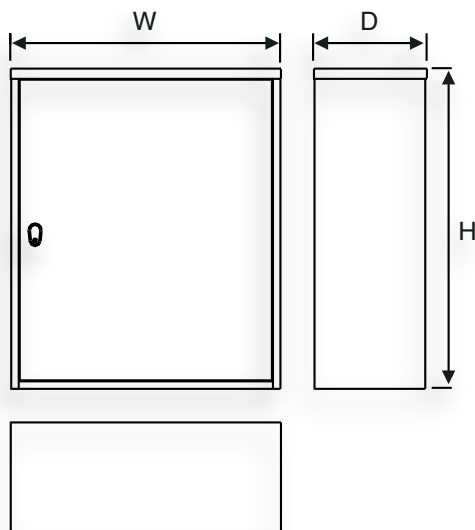

triarca

11S Udendørs vægkapslinger

Type 11S leveres med 3-punkts sikkerhedslåsesystem og montageplade. Jordforbindelse og kabel-indføringer i bunden. Ideelle til brug i bolig-komplekser, CATV og telefoni.

Funktioner

- Ideelle til CATV og telefoniprodukter
- Nøglehuller i hvert hjørne for lettere vægmontering
- 3-punkt sikkerhedslåsesystem
- Låsehusene er beskyttet af "teardrops"
- Stormkrog på lågen
- Jordingsledning fra kabinettet til låge
- Jordingspunkt og spadeterminaler indvendig i skabet
- Kabelindgange med afdækningsplader i bunden af kabinettet
- Montageplader kan leveres i forskellige materialer

Standarder:

- IP 34 Kapslingsklasse EN 60529
- IK 10 Beskyttelsesgrad EN 62262

Der er 3 forskellige modeller

TYPE			11S 6	11S 8	11S 10
Varenummer	RAL 7037	Grå	160622	160822	160922
EAN nummer		Grå	5702661606229	5702661608223	5702661609220
Indendørs/udendørs			Udendørs	Udendørs	Udendørs
Materiale (skab)		mm	1.5 Galvaniseret	1.5 Galvaniseret	1.5 Galvaniseret
Udvendige mål					
Højde (H)		mm	600	800	940
Bredde (B)		mm	396	516	790
Dybde (D)		mm	240	240	325
Montagevolumen					
Højde		mm	447	660	742
Bredde		mm	330	450	670
Dybde		mm	220	220	305
Montageplade - Varenr.					
10 mm spånplade		Nr.	160690	160890	
16 mm spånplade		Nr.			164460
10 mm spånplade m/alu		Nr.	160693		
16 mm spånplade m/alu		Nr.			164461
1.5 mm stål (Ø5.5)		Nr.	160692	160893	160992
1.5 mm stål (star mesh)		Nr.			
Låsetype					
EMKA-1000-U205-01		stk.	1 (inkl.)	1 (inkl.)	1 (inkl.)
Låsesystem			3 punkt sikkerhed	3 punkt sikkerhed	3 punkt sikkerhed
Låsebeskyttelse			Teardrop	Teardrop	Teardrop
Antal låger			1	1	1
Lågetype			Hængslet	Hængslet	Hængslet
Antal rum i skabet			1	1	1
Jordet låge			Ja	Ja	Ja
Jordingspunkt i skabet			Ja	Ja	Ja
Kabelindgange			stk. 3 i bund	4 i bund	7 i bund
Emballering			Papkasse	Papkasse	Papkasse
Vægt			kg 14.4	23.0	40.0
Antal pr. palle			stk. 40	20	8