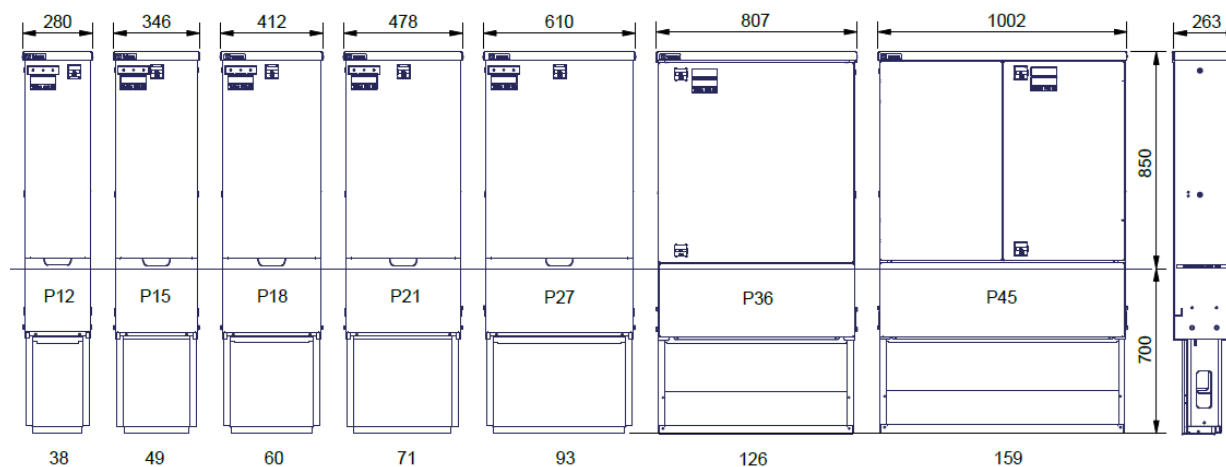

Trilite P XL serien, klasse I, 400A & 630A skinnesystem i syv forskellige standardstørrelser

TRILITE P XL, kl. I	Farve	Varenr.	EAN nummer	Moduler / mm	Højde (over jord)	Bredde (mm)	Dybde (mm)	Vægt (kg)
Trilite P12 XL, kl. I, 400A	Grå RAL7037	598489	5711255984896	38 / 228	950mm	280	265	13,0
Trilite P15 XL, kl. I, 400A	Grå RAL7037	598481	5711255984810	49 / 294	950mm	346	265	14,6
Trilite P15 XL, kl. I, 630A	Grå RAL7037	598482	5711255984827	49 / 294	950mm	346	265	16,0
Trilite P18 XL, kl. I, 400A	Grå RAL7037	598490	5711255984902	60 / 360	950mm	412	265	15,1
Trilite P18 XL, kl. I, 630A	Grå RAL7037	598491	5711255984919	60 / 360	950mm	412	265	16,8
Trilite P21 XL, kl. I, 400A	Grå RAL7037	598483	5711255984834	71 / 426	950mm	478	265	18,2
Trilite P21 XL, kl. I, 630A	Grå RAL7037	598484	5711255984841	71 / 426	950mm	478	265	20,2
Trilite P27 XL, Kl. I, 400A	Grå RAL7037	598485	5711255984858	93 / 558	950mm	610	265	21,1
Trilite P27 XL, kl. I, 630A	Grå RAL7037	598486	5711255984865	93 / 558	950mm	610	265	23,7
Trilite P36 XL, Kl. I, 630A	Grå RAL7037	598487	5711255984872	126 / 756	950mm	807	265	33,0
Trilite P45 XL, Kl. I, 630A	Grå RAL7037	598488	5711255984889	159 / 954	950mm	1002	265	38,7