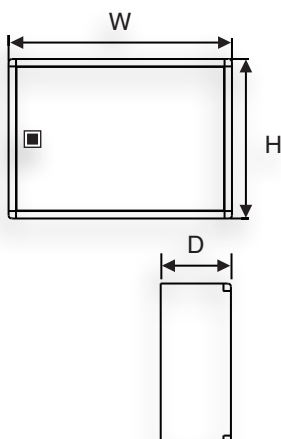

# Kapslinger til indendørs vægmontage

Indendørs kapslinger til vægmontage med vendbar låge og montageplade. Ideelle til alle former for indendørs installation, bl.a. tele og kabel-tv. Lås bestilles separat.

## Funktioner

- Ideelle til boligkomplekser
- Forskellige låsesystemer (skal bestilles separat)
- Runde hjørner
- Vendbar låge
- Spånplade til montage
- Enkel montering
  - 1 Montagepladen fastgøres på væggen
  - 2 Installationen foretages
  - 3 Skabet hænges på
  - 4 De 4 beslag i hjørnerne drejes for at fastgøre skabet på montagepladen

TYPE			WC 66-C	WC 66-B	WC 66-A	WC 66-A1
Varenummer	RAL 7037	Grå	266350	266392	266602	266706
EAN nummer		Grå	5702662663504	5702662663924	5702662666024	5702662667069
Indendørs/udendørs			Indendørs	Indendørs	Indendørs	Indendørs
Materiale (skab)	mm		1.0 Galvaniseret	1.0 Galvaniseret	1.0 Galvaniseret	1.0 Galvaniseret
Udvendige mål						
Højde (H)	mm		250	334	500	700
Bredde (B)	mm		350	390	600	500
Dybde (D)	mm		165	165	165	220
Montagevolumen						
Højde	mm		200	284	450	650
Bredde	mm		300	340	550	450
Dybde	mm		149	149	149	170
Montageplade						
Højde	mm		inkl. 16 mm spån-	inkl. 16 mm spån-	inkl. 16 mm spån-	inkl. 16 mm spån-
Bredde	mm		montageplade	montageplade	montageplade	montageplade
Dybde	mm					
Låsehus type						
- med Ruko 207	varenr.		225904	225904	225904	225904
- med Trekantlås	varenr.		225900	225900	225900	225900
Låsesystem			Etpunktssystem	Etpunktssystem	Etpunktssystem	Etpunktssystem
Låsebeskyttelse			Beskyttelsesklap	Beskyttelsesklap	Beskyttelsesklap	Beskyttelsesklap
Antal låger			1	1	1	1
Lågetype			Hængslet, vendbar	Hængslet, vendbar	Hængslet, vendbar	Hængslet, vendbar
Antal rum i skabet			1	1	1	1
Jordet låge			Nej	Nej	Nej	Nej
Jordingspunkt i skabet			Nej	Nej	Nej	Nej
Emballering			Papkasse	Papkasse	Papkasse	Papkasse
Vægt	kg		4.0	5.4	10.0	12.6
Antal pr. palle	stk.		50	30	20	10