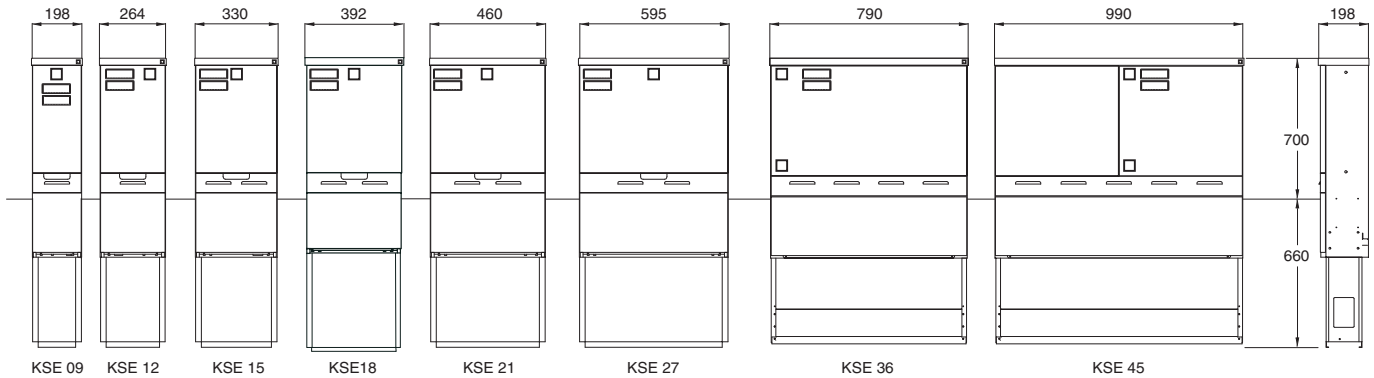

El kapslinger med 4 leder skinnesystem

Type	AMP.	Farve	Varenr.	EAN	Moduler Antal moduler / mm.	Dimensioner H x B x D	Vægt kg.
KSE-300909	630	Grå	698566	5711256985663	27 / 162	700 198 198	18,2
KSE-300909	630	Grøn	698567	5711256985670	27 / 162	700 198 198	18,2
KSE-301209	630	Grå	698587	5711256985878	38 / 228	700 264 198	20,6
KSE-301209	630	Grøn	698588	5711256985885	38 / 228	700 264 198	20,6
KSE-301509	630	Grå	698617	5711256986172	49 / 294	700 330 198	23,3
KSE-301509	630	Grøn	698618	5711256986189	49 / 294	700 330 198	23,3
KSE-301809	630	Grå	698623	5711256986233	60 / 360	700 392 198	26,7
KSE-301809	630	Grøn	698624	5711256986240	60 / 360	700 392 198	26,7
KSE-302109	630	Grå	698638	5711256986387	71 / 426	700 460 198	29,7
KSE-302109	630	Grøn	698639	5711256986394	71 / 426	700 460 198	29,7
KSE-302709	630	Grå	698659	5711256986592	93 / 558	700 595 198	35,1
KSE-302709	630	Grøn	698660	5711256986608	93 / 558	700 595 198	35,1
KSE-303609	630	Grå	698680	5711256986806	126 *12 / 756	700 792 198	57,5
KSE-303609	630	Grøn	698681	5711256986813	126 *12 / 756	700 792 198	57,5
KSE-304509	630	Grå	698701	5711256987018	159 *12 / 954	700 990 198	72,5
KSE-304509	630	Grøn	698702	5711256987025	159 *12 / 954	700 990 198	72,5

El kapslinger med 5 leder skinnesystem

Type	AMP.	Farve	Varenr.	EAN	Moduler Antal moduler / mm.	Dimensioner H x B x D	Vægt kg.
KSE-301809	630	Grå	698610	5711256986103	60 / 360	700 392 198	29,8
KSE-301809	630	Grøn	698609	5711256986097	60 / 360	700 392 198	29,8
KSE-302109	630	Grå	698611	5711256986110	71 / 426	700 460 198	34,0
KSE-302709	630	Grå	698612	5711256986127	93 / 558	700 595 198	39,5