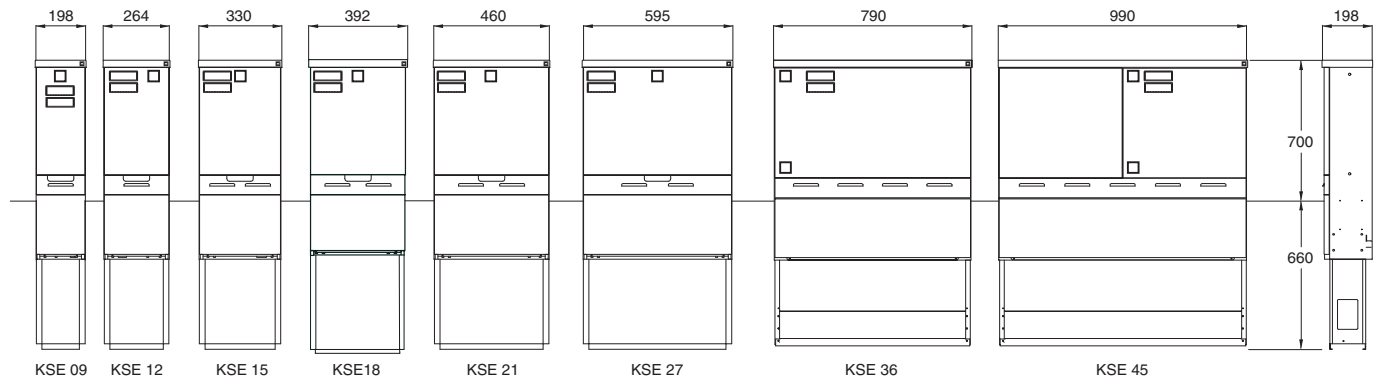

Tomme el kapslinger

Type	Montage-plade	Farve	Varenr.	EAN	Disp. montage dybde	Dimensioner			Vægt kg
						H	x B	x D	
KSE-300909		Grå	698047	5711256980477	171	700	198	198	17.6
KSE-300909		Grøn	698048	5711256980484	171	700	198	198	17.6
	OPVC		598057	5711255980577		530	184	19	1.2
KSE-301209		Grå	698067	5711256980675	171	700	264	198	20.0
KSE-301209		Grøn	698068	5711256980682	171	700	264	198	20.0
	OPVC		598077	5711255980775		530	250	19	1.6
KSE-301509		Grå	698087	5711256980873	171	700	330	198	22.8
KSE-301509		Grøn	698088	5711256980880	171	700	330	198	22.8
	OPVC		598097	5711255980973		530	316	19	2.0
KSE-301809		Grå	698102	5711256981023	171	700	392	198	25.4
KSE-301809		Grøn	698103	5711256981030	171	700	392	198	25.4
	OPVC		598106	5711255981062		530	382	19	2.4
KSE-302109		Grå	698107	5711256981078	171	700	460	198	29.5
KSE-302109		Grøn	698108	5711256981085	171	700	460	198	29.5
	OPVC		598117	5711255981178		530	448	19	2.6
KSE-302709		Grå	698127	5711256981276	171	700	595	198	33.4
KSE-302709		Grøn	698128	5711256981283	171	700	595	198	33.4
	OPVC		598137	5711255981376		530	580	19	3.2
KSE-303609		Grå	698147	5711256981474	171	700	792	198	50.5
KSE-303609		Grøn	698148	5711256981481	171	700	792	198	50.5
	OPVC		598157	5711255981574		530	781	19	4.3
KSE-304509		Grå	698167	5711256981672	171	700	990	198	62.5
KSE-304509		Grøn	698168	5711256981689	171	700	990	198	62.5
	OPVC		598177	5711255981772		530	979	19	5.4

Rilsan behandlede kapslinger med rude (er ikke underlagt EN61439-5)

Type	Montage-plade	Farve	Varenr.	EAN	Disp. montage dybde	Dimensioner			Vægt kg
						H	x B	x D	
KSE-301509		Grå	698090	5711256980903	171	700	330	198	22.8
KSE-301509		Grøn	698094	5711256980941	171	700	330	198	22.8
	OPVC		598097	5711255980973		530	316	19	2.0
KSE-302709		Grå	698133	5711256981337	171	700	595	198	33.4
KSE-302709		Grøn	698134	5711256981344	171	700	595	198	33.4
	OPVC		598137	5711255981376		530	580	19	3.2