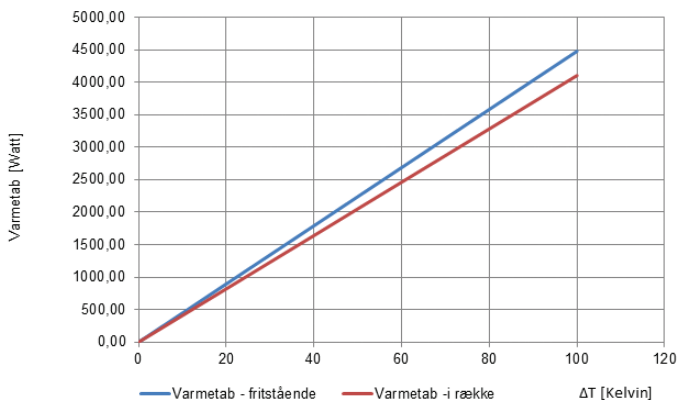

Varmetabskurver

Kurven gælder for MFK-1600-A

→ Løftebeslag

→ Aftagelig plade for bl.a. alarm, ventilator etc.

Type	Montage- plade	Farve	varenr.	EAN	Dimensioner H x B x D	Montage- volumen	Vægt	Antal/Palle
MFK-800-A		RAL 7021	232807	5711252328075	1445 x 870 x 430	1260 x 715 x 340	32	1
MFK-800-A		RAL 7037	232809	5711252328099	1445 x 870 x 430	1260 x 715 x 340	32	1
MFK-800-A		Standard grøn	232847	5711252328471	1445 x 870 x 430	1260 x 715 x 340	32	1
	OPVC		232812	571125232812	1350 x 715 x 19		-	-
MFK-1200-A		RAL 7021	232805	5711252328051	1445 x 1270 x 430	1260 x 1130 x 340	44	1
MFK-1200-A		RAL 7037	232840	5711252328402	1445 x 1270 x 430	1260 x 1130 x 340	44	1
MFK-1200-A		Standard grøn	232827	5711252328273	1445 x 1270 x 430	1260 x 1130 x 340	44	1
	OPVC		232811*	5711252328112	1350 x 565 x 19		-	-
MFK-1600-A		RAL 7021	232801	5711252328013	1445 x 1670 x 430	1260 x 1530 x 340	64	1
MFK-1600-A		RAL 7037	232818	5711252328181	1445 x 1670 x 430	1260 x 1530 x 340	64	1
MFK-1600-A		Standard grøn	232817	5711252328174	1445 x 1670 x 430	1260 x 1530 x 340	64	1
	OPVC		232810*	5711252328105	1350 x 765 x 19		-	-

Kapslingerne leveres på special palle. * Varenummeret består af to montageplader