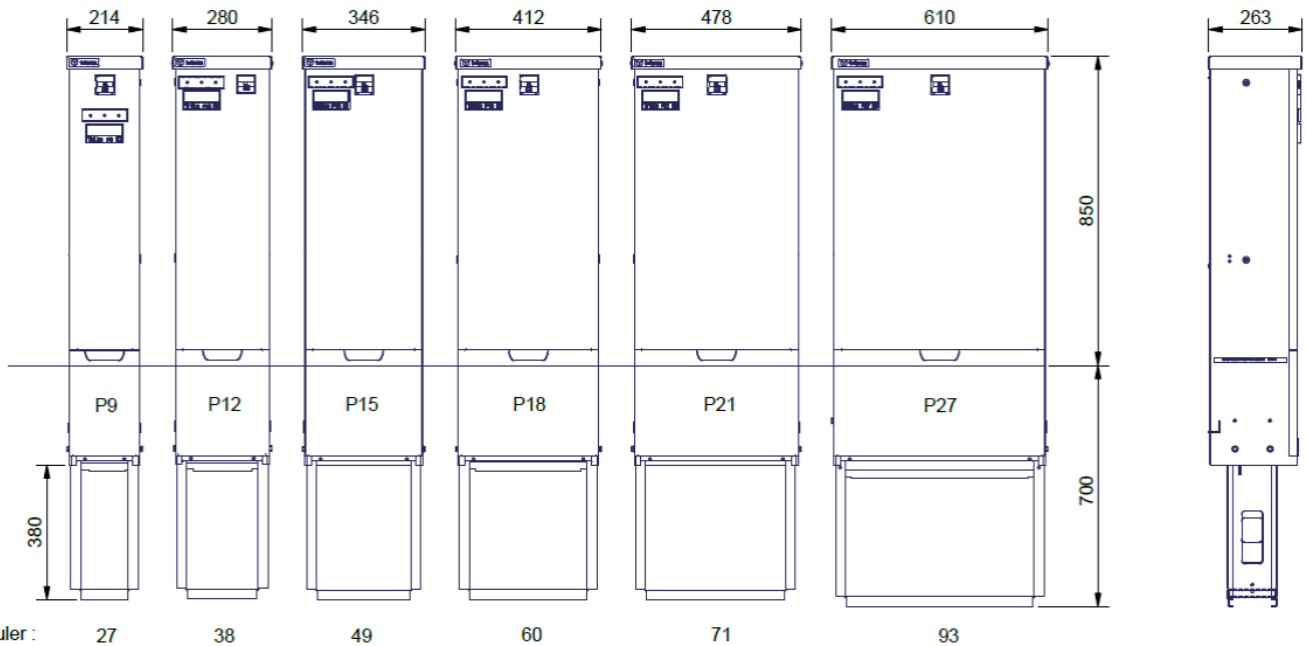

Trilite P XL serien med 400A skinnedsystem i seks forskellige standardstørrelser

TRILITE P XL	Farve	Varenr.	EAN	Moduler (mm)	Højde (over jord)	Bredde (mm)	Dybde (mm)	Vægt (kg)
Trilite P9 XL	Grå	692417	5711256924174	27 / 162	850 mm	214	265	10,9
Trilite P9 XL	Grøn	692418	5711256924181	27 / 162	850 mm	214	265	10,9
Trilite P12 XL	Grå	692419	5711256924198	38 / 228	850 mm	280	265	13,0
Trilite P12 XL	Grøn	692420	5711256924204	38 / 228	850 mm	280	265	13,0
Trilite P15 XL	Grå	692421	5711256924211	49 / 294	850 mm	346	265	14,6
Trilite P15 XL	Grøn	692422	5711256924228	49 / 294	850 mm	346	265	14,6
Trilite P18 XL	Grå	692423	5711256924235	60 / 360	850 mm	412	265	15,1
Trilite P18 XL	Grøn	692424	5711256924242	60 / 360	850 mm	412	265	15,1
Trilite P21 XL	Grå	692425	5711256924259	71 / 426	850 mm	478	265	18,2
Trilite P21 XL	Grøn	692426	5711256924266	71 / 426	850 mm	478	265	18,2
Trilite P27 XL	Grå	692427	5711256924273	93 / 558	850 mm	610	265	21,1
Trilite P27 XL	Grøn	692428	5711256924280	93 / 558	850 mm	610	265	21,1